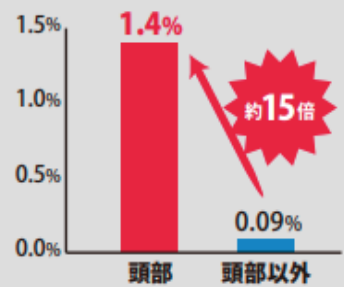

ケイツウ通信

2023年5月号

オフィスコンビニエンス
株式会社ケイツウ
雲南市木次町里方1100-55
TEL (0854)42-5558
FAX (0854)42-5557

ご注文は各担当営業または電話・FAXにてお願いします

2023年4月1日より 自転車に乗る全ての人に ヘルメット着用が 努力義務化!

自転車事故で死亡した人の約7割(右グラフ)が頭部に致命傷を負っています。また、頭部を怪我した際の死亡率は頭部以外と比べて約15倍も高くなっています。自転車用ヘルメットを着用し頭部を守ることが重要です!!

出典：警視庁ホームページ「自転車用ヘルメットの着用」

令和元年から3年都内の自転車事故死亡者の損傷部位の割合

自転車死亡事故損傷部位

自転車事故 損傷部位別死亡率

シンプルでベーシックなデザインと
メイドインジャパンの安心を。

ドルフィン

構造タイプ	ハードシェル	サイズ(頭囲寸法)	重量
材質	AES樹脂	S~M (54~58cm)	約430g
サイズ調整	ワンタッチ	M~L (56~60cm)	約460g
あご紐	ワンタッチ		